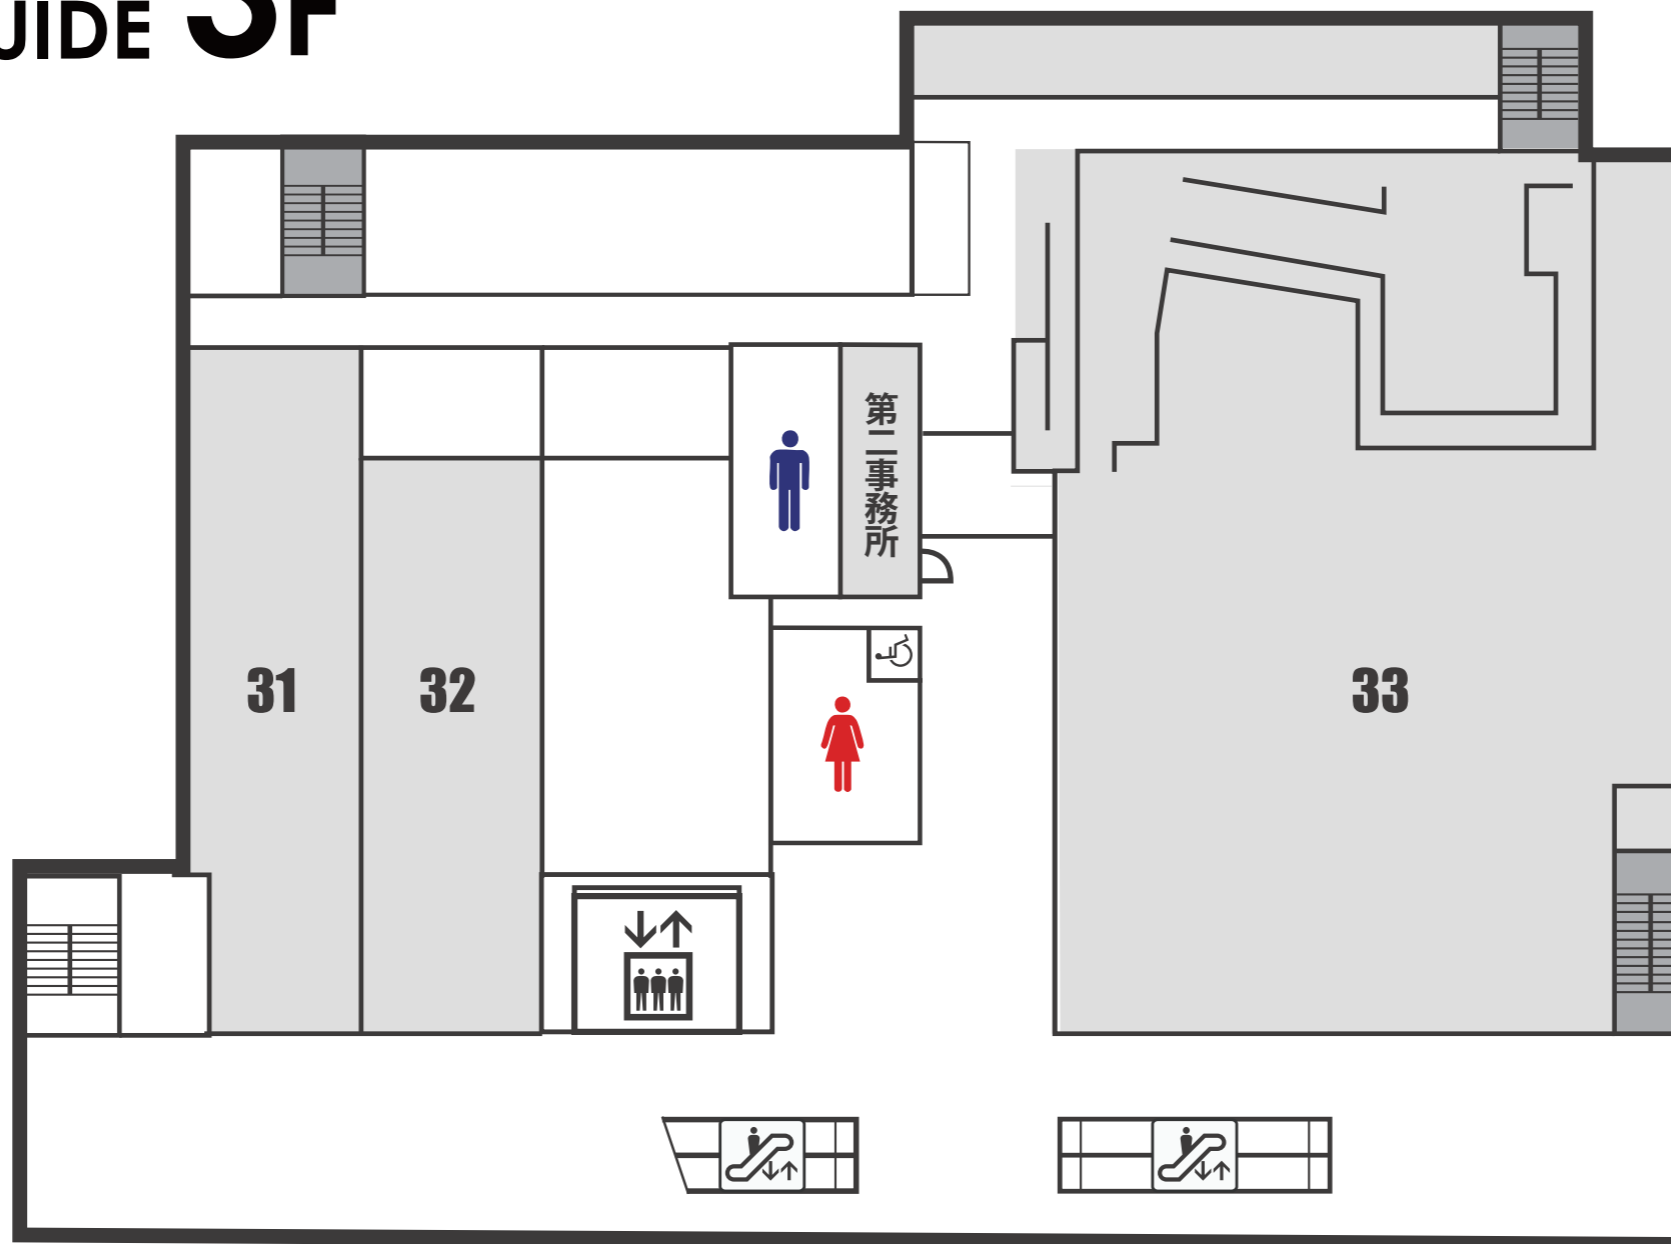

FLOOR GUIDE 3F

ハピテラス
(屋根付広場)

- **31** にぎわい交流施設事務所
  まちづくり福井株式会社
- **32** 福井市観光協会
- **33** ハピリンホール(多目的ホール)