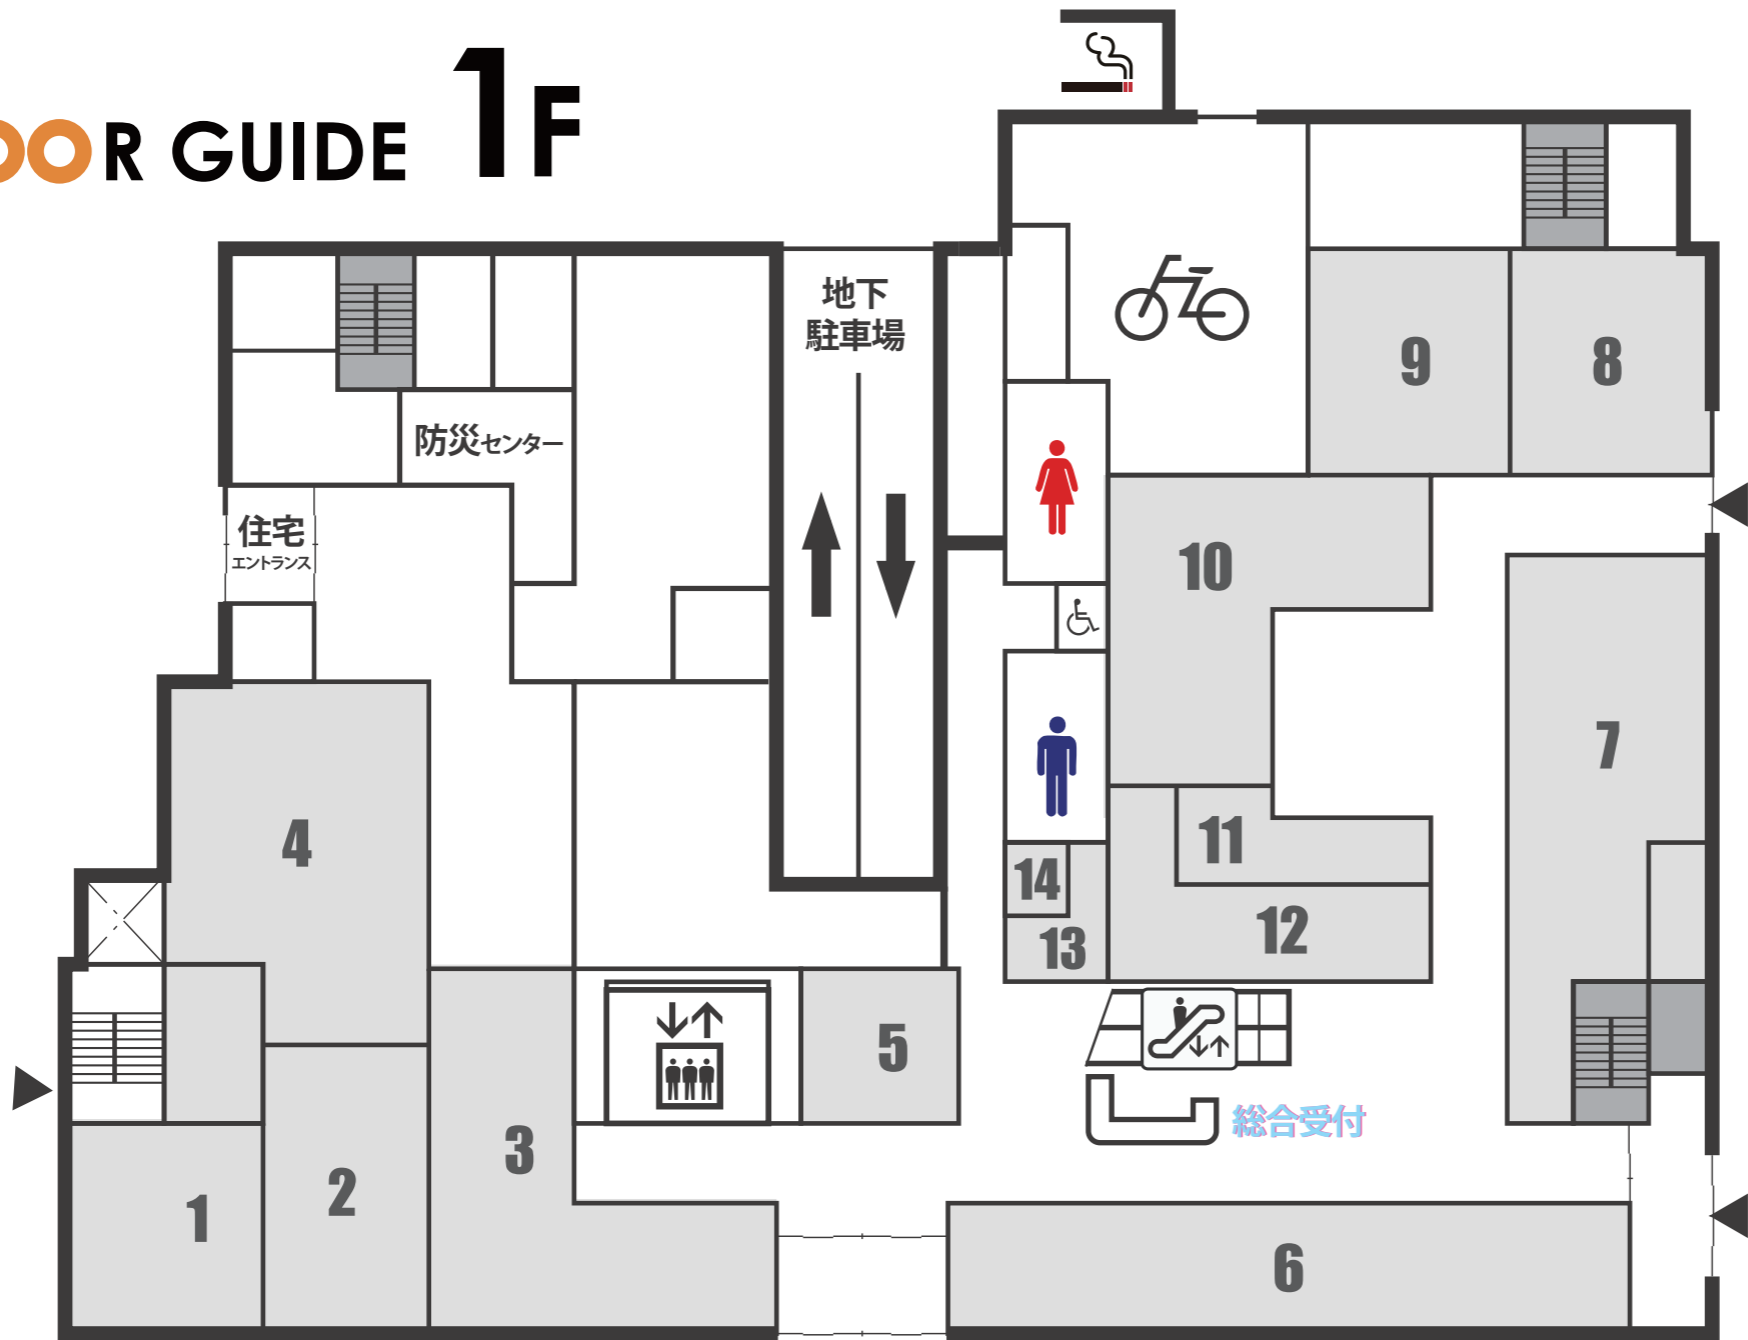

# FLOOR GUIDE 1F

ハピテラス  
(屋根付広場)

- |                          |                         |
|--------------------------|-------------------------|
| <b>1</b> 味処おたん           | <b>8</b> JTB福井店         |
| <b>2</b> くずし割烹ぼんた        | <b>9</b> あみだそば福の井       |
| <b>3</b> カフェ&バー プロント     | <b>10</b> 熟成とんかつ天膳      |
| <b>4</b> 越前がに・旬のお料理 らでん  | <b>11</b> つけ麺いちろく       |
| <b>5</b> サニーさんの農園マルシェ    | <b>12</b> がブリチキン。福井駅前店  |
| <b>6</b> ファミリーマート福井駅前店   | <b>13</b> ニコニコレンタカー     |
| <b>7</b> お土産・ギフト専門店 かゞみや | <b>14</b> セブン銀行ATM・証明写真 |

# FLOOR GUIDE 2F

ハピテラス  
(屋根付広場)

- |                                |                               |
|--------------------------------|-------------------------------|
| <b>21</b> ふくい駅前いちろくらーめん        | <b>28</b> 福福館 (福井市観光物産館)      |
| <b>22</b> BURGER KINGハピリン福井店   | <b>29</b> 福福小屋 (イベントホール)      |
| <b>23</b> くずし割烹ぼんた 個室お二階       | <b>30</b> JURA STORE (ジュラストア) |
| <b>24</b> JTB福井支店              |                               |
| <b>25</b> イーオン福井駅前校            |                               |
| <b>26</b> 福人喜                  |                               |
| <b>27</b> の〜び・のび (福井市子ども一時預り所) |                               |

# FLOOR GUIDE 3F

ハピテラス  
(屋根付広場)

- 31** にぎわい交流施設事務所  
まちづくり福井株式会社
- 32** 福井市観光協会
- 33** ハピリンホール(多目的ホール)

# FLOOR GUIDE 4F

ハピリンホール  
(吹抜エリア)

ハピテラス  
(屋根付広場)

- 41 福井市総合ボランティアセンター
- 42 研修室 [A]
- 43 研修室 [B]
- 44 リハーサル室