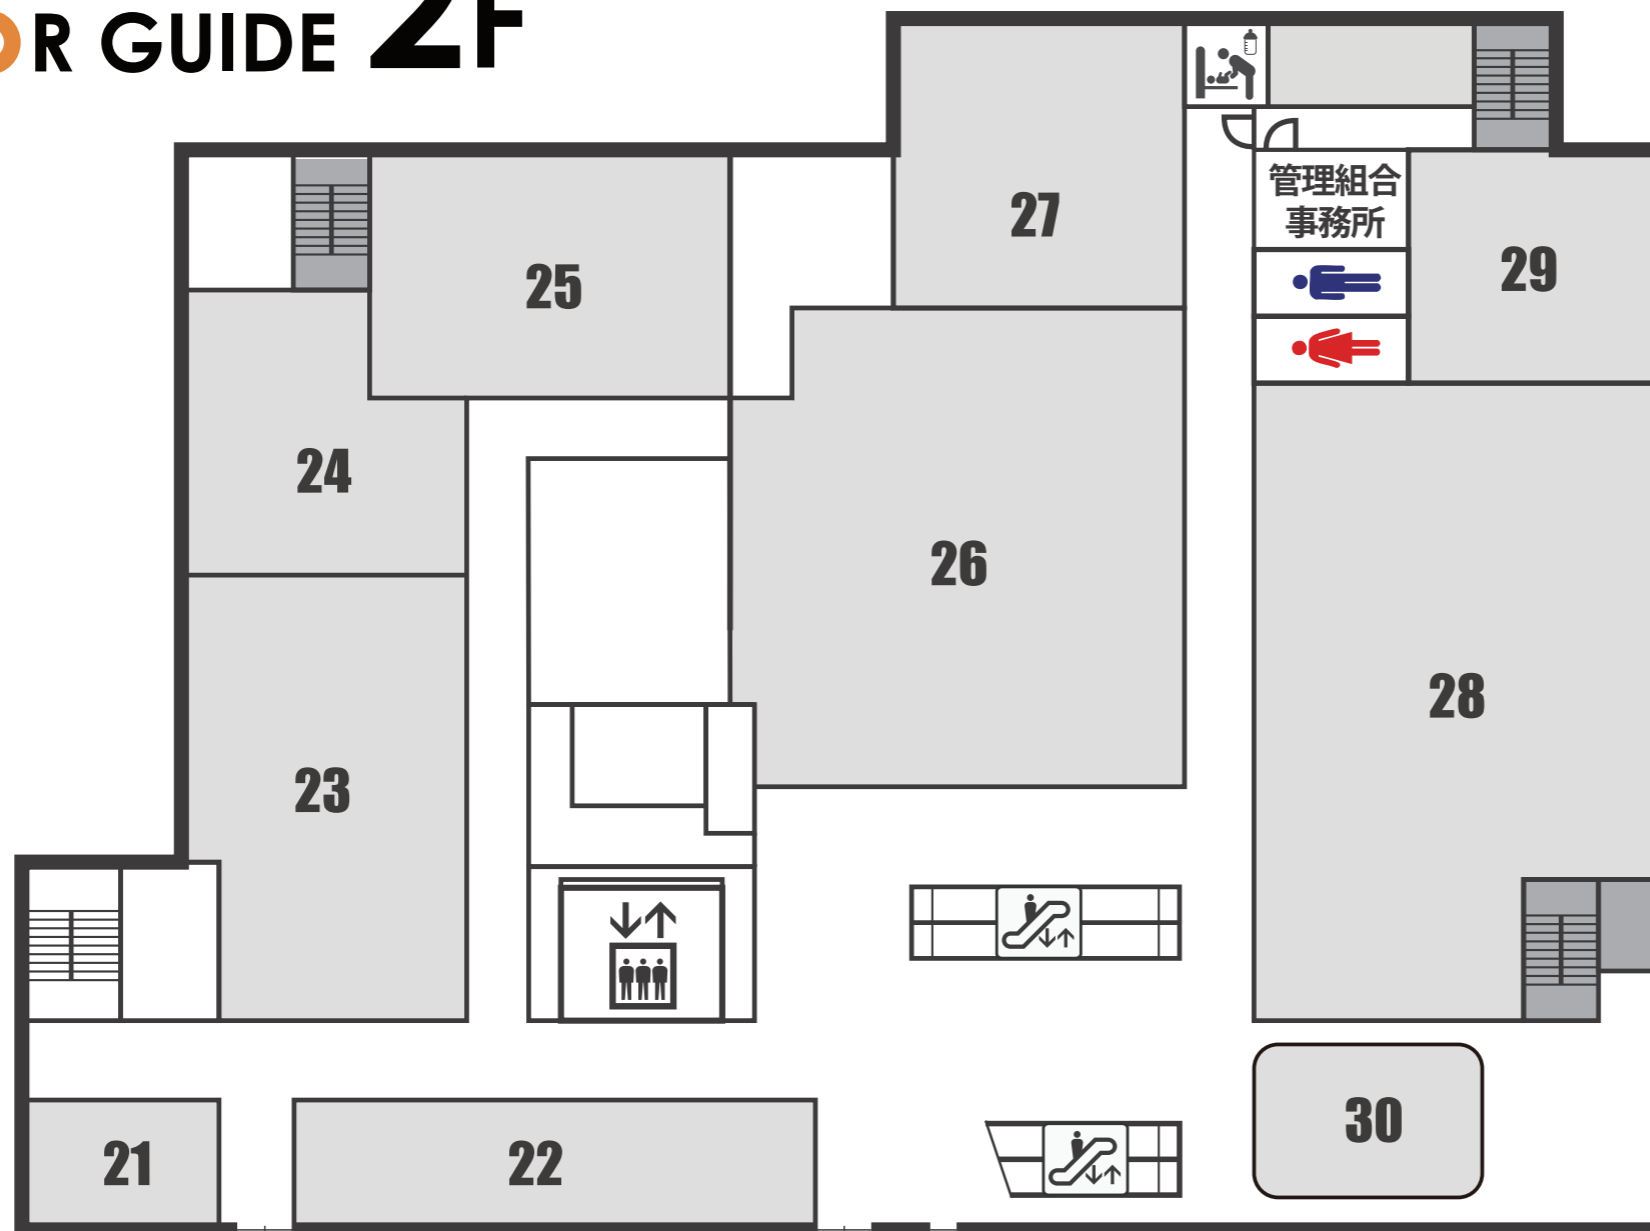

# FLOOR GUIDE 1F

ハピテラス  
(屋根付広場)

- |                          |                         |
|--------------------------|-------------------------|
| <b>1</b> 味処おたん           | <b>8</b> JTB福井店         |
| <b>2</b> くずし割烹ぼんた        | <b>9</b> あみだそば福の井       |
| <b>3</b> カフェ&バー プロント     | <b>10</b> 熟成とんかつ天膳      |
| <b>4</b> 越前がに・旬のお料理 らでん  | <b>11</b> つけ麺いちろく       |
| <b>5</b> サニーさんの農園マルシェ    | <b>12</b> がブリチキン。福井駅前店  |
| <b>6</b> ファミリーマート福井駅前店   | <b>13</b> ニコニコレンタカー     |
| <b>7</b> お土産・ギフト専門店 かゞみや | <b>14</b> セブン銀行ATM・証明写真 |

# FLOOR GUIDE 2F

ハピテラス  
(屋根付広場)

- |                                |                               |
|--------------------------------|-------------------------------|
| <b>21</b> ふくい駅前いちろくらーめん        | <b>28</b> 福福館 (福井市観光物産館)      |
| <b>22</b> BURGER KINGハピリン福井店   | <b>29</b> 福福小屋 (イベントホール)      |
| <b>23</b> くずし割烹ぼんた 個室お二階       | <b>30</b> JURA STORE (ジュラストア) |
| <b>24</b> JTB福井支店              |                               |
| <b>25</b> イーオン福井駅前校            |                               |
| <b>26</b> 福人喜                  |                               |
| <b>27</b> の〜び・のび (福井市子ども一時預り所) |                               |