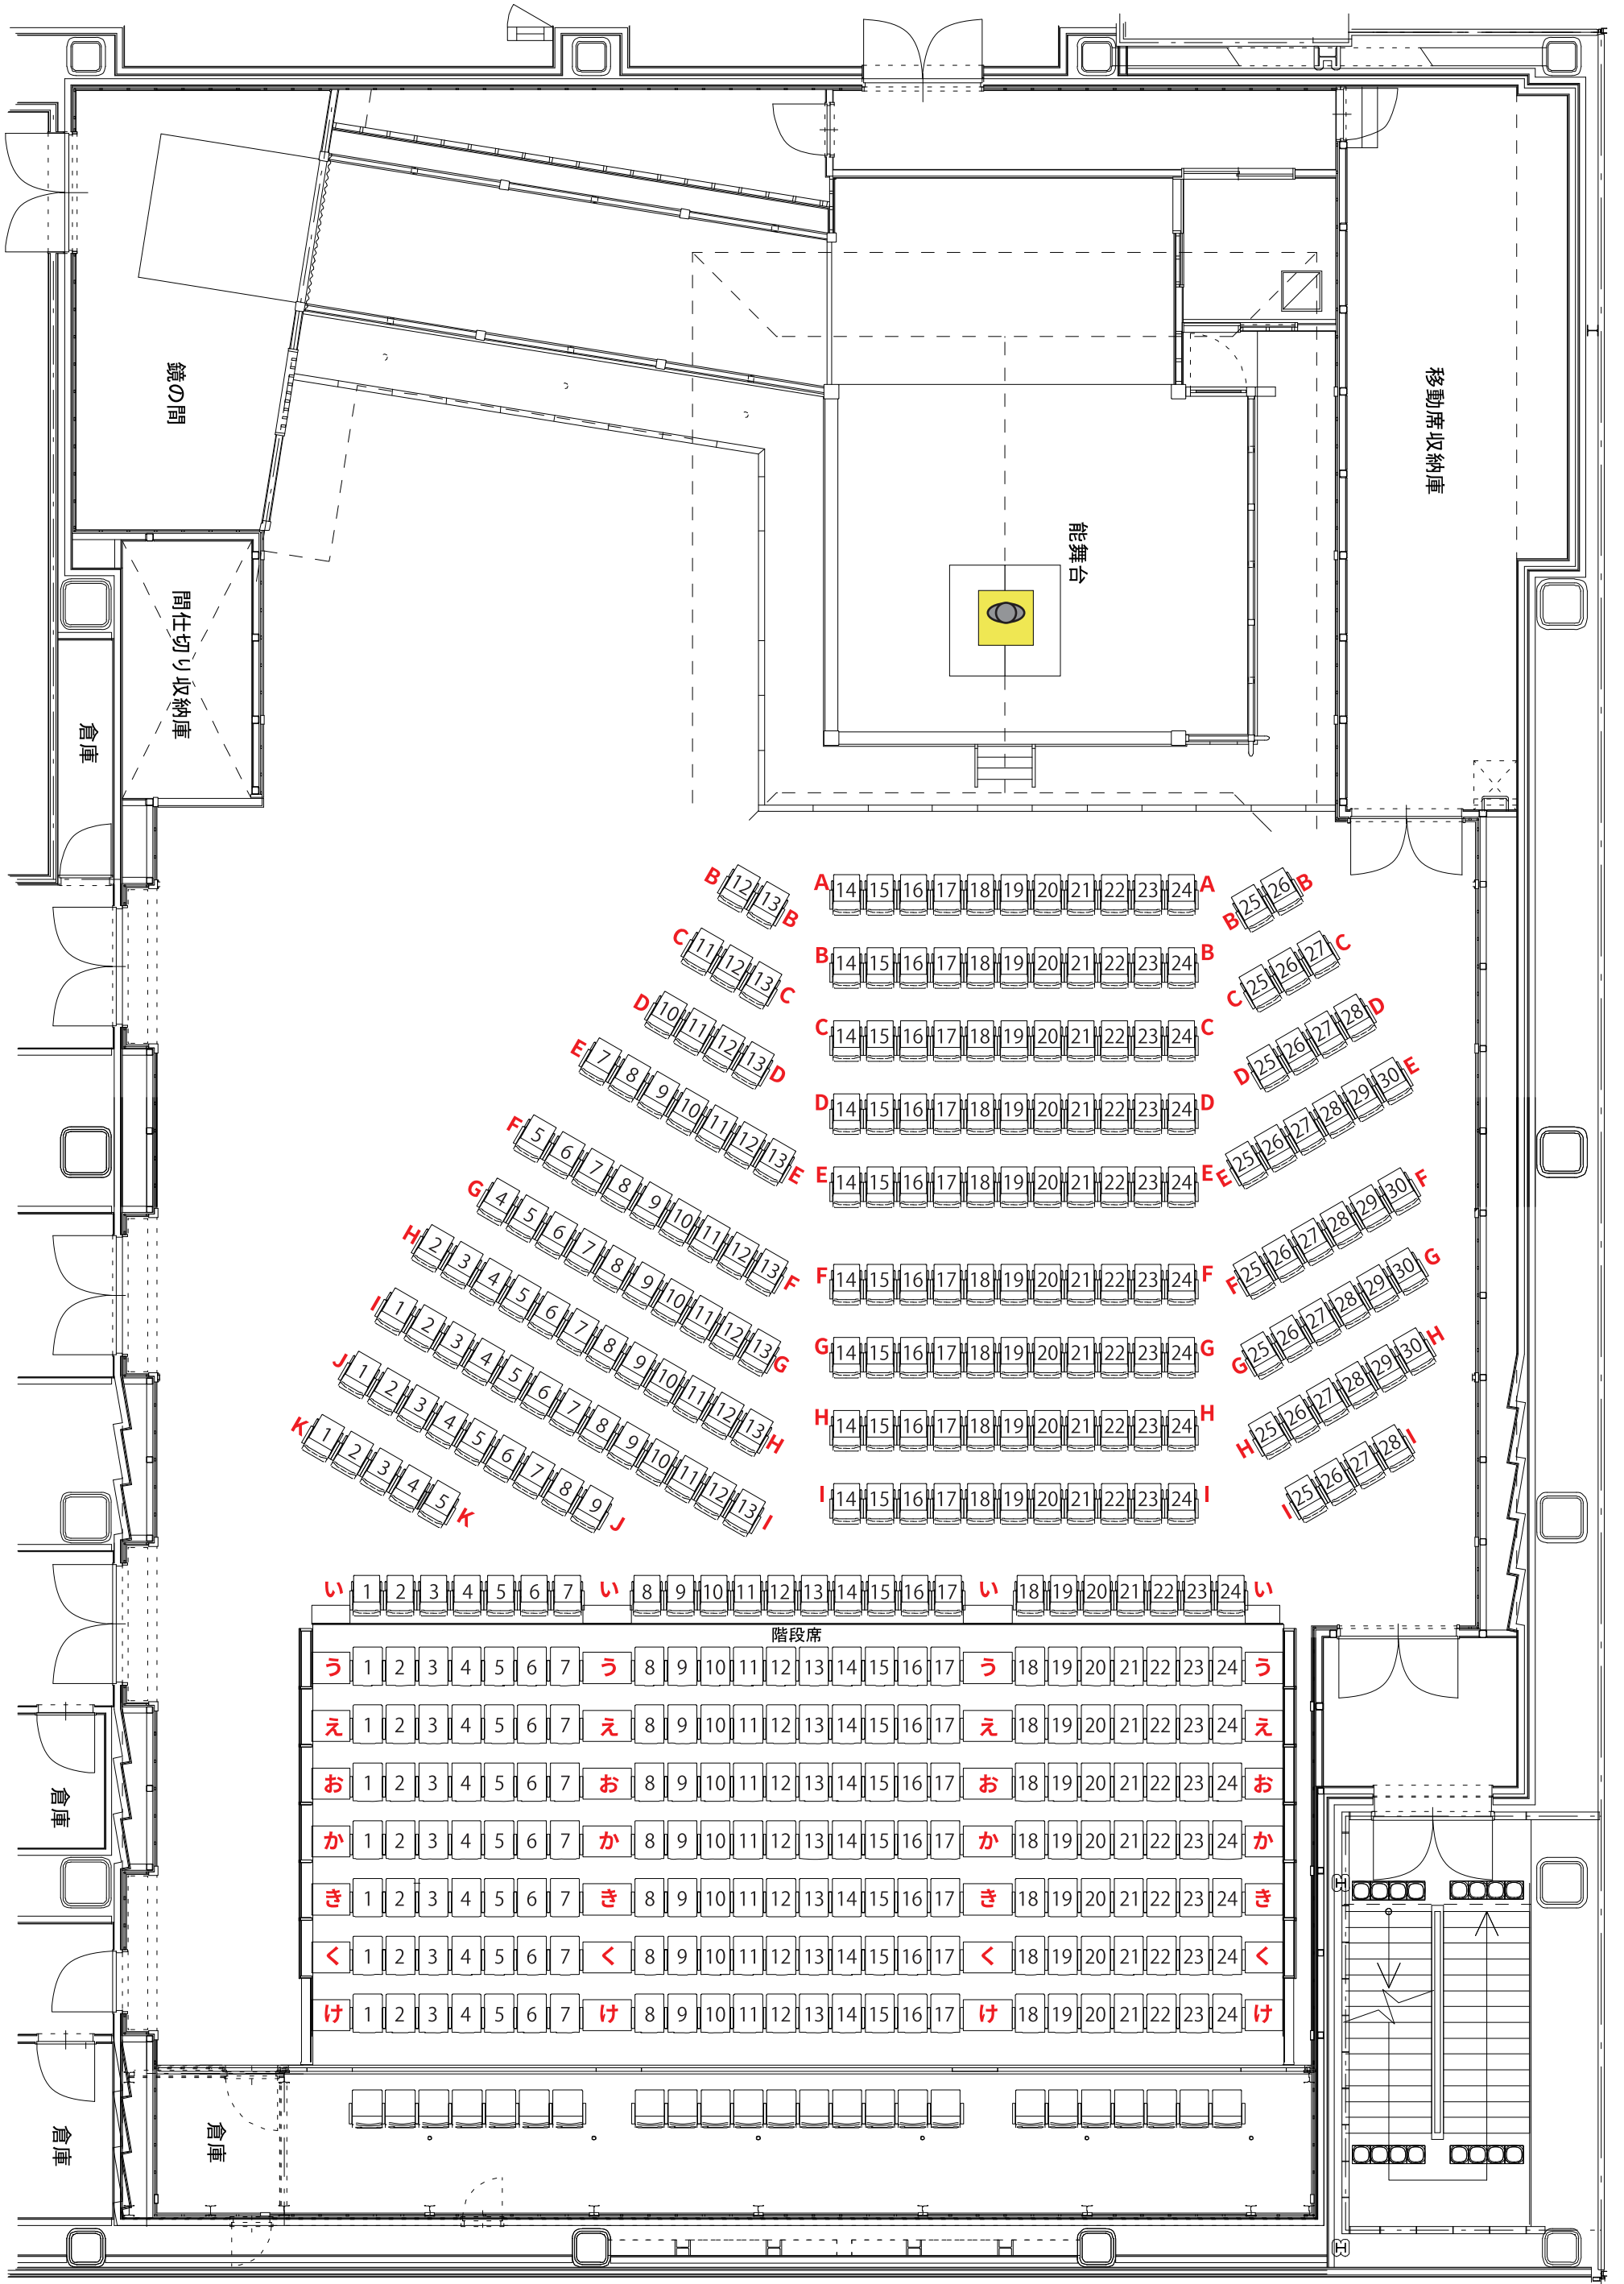

イープラス <https://eplus.jp>

鏡の間

間仕切り収納庫

倉庫

能舞台

移動席収納庫

階段席

倉庫