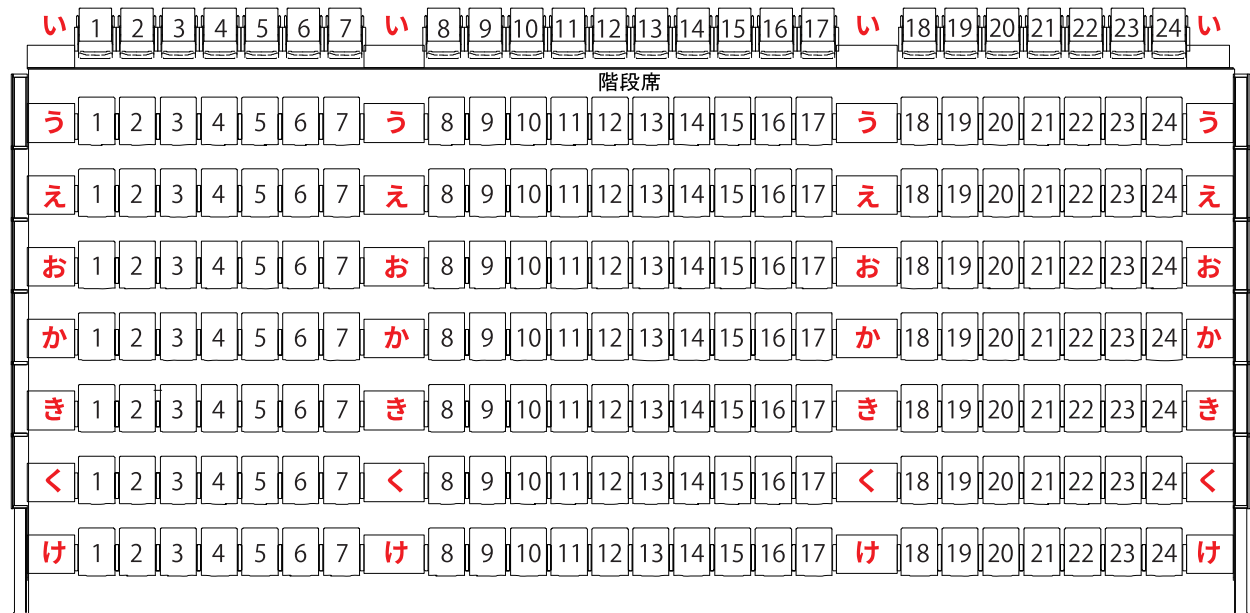

イープラス <https://eplus.jp>

鏡の間

間仕切り収納庫

倉庫

能舞台

移動席収納庫

階段席

倉庫