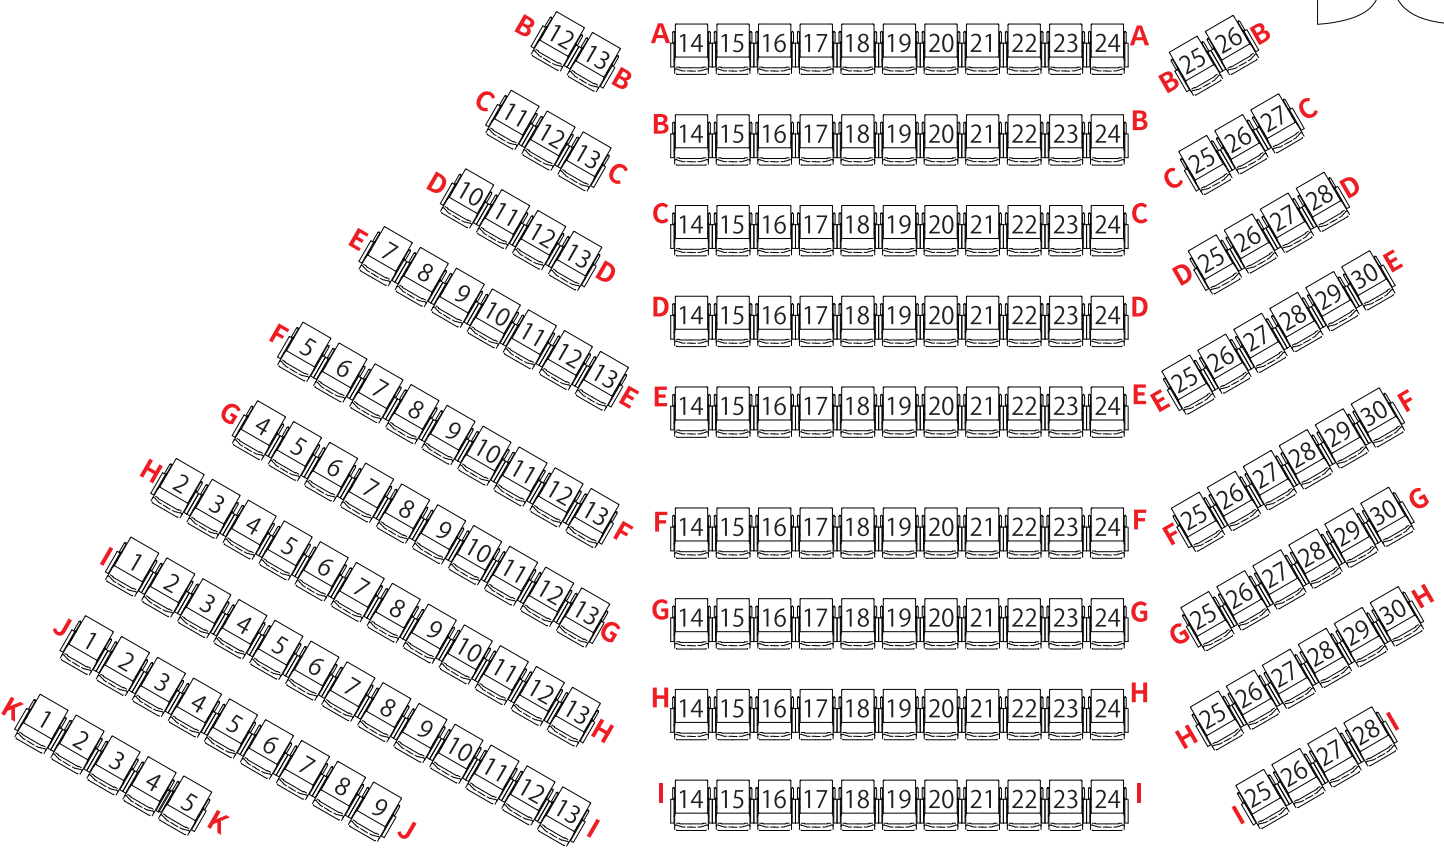

イープラス <https://eplus.jp>

鏡の間

間仕切り収納庫

倉庫

能舞台

移動席収納庫

階段席

倉庫